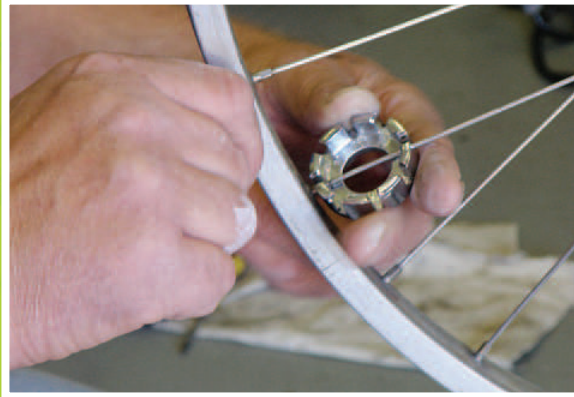

Jyväskylän

UUSIOTUOTE ry

POLKUPYÖRÄKORJAAMO BICYCLE REPAIR

✓ **TEE EKOTEKO**
Kierrätä vanha pyöräsi.
Tuo se Uusiotuotteen
polkupyöräkorjaamoon.

ACT ECOLOGICALLY
Recycle your old bicycle.
You can bring it to bicycle
repair of Uusiotuote.